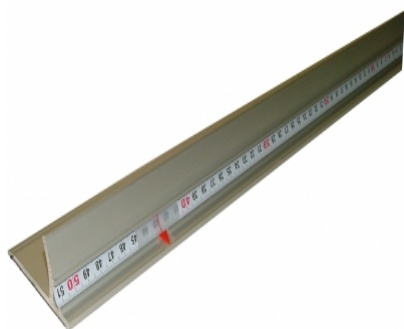

Règle de sécurité en aluminium - 1mètre

Référence : Classic

Prix : 47,90 €

Images supplémentaires

Description courte

Règle de sécurité en aluminium - 1mètre

A la différence des règles traditionnelles, celle-ci présente un niveau de protection supérieur grâce à son profil surélevé. Et ainsi, vous protégez mieux des risques de coupure et de blessure si vite arrivées.

De plus, sa base anti-dérapante assure un maintien solide pour une sécurité accrue lors de la coupe sur des surfaces lisses.

- Aluminium anodisé
- bride de protection extra-haute
- base antidérapante en caoutchouc
- S'utilise par une seule personne même pour des découpes longues
- mise à l'échelle exacte. mesure précise
- Livré avec un repère de mesure

Règle de sécurité en aluminium - 1mètre

Description

Produits associés :

Cutter
anti-rayures
25,00 €

Cutter Jumbo 18mm
12,00 €

Couteau Scalpel X-Acto
5,90 €

Règle de sécurité en aluminium - 1mètre

Vous pourriez également être intéressé par :