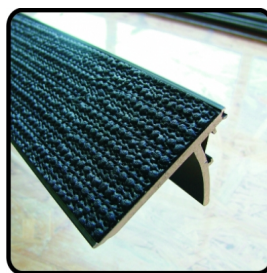

Règle de sécurité en aluminium - 1mètre

Référence : Classic

Prix : 47,90 €

Images supplémentaires

Description courte

Règle de sécurité en aluminium - 1mètre

A la différence des règles traditionnelles, celle-ci présente un niveau de protection supérieur grâce à son profil surélevé. Et ainsi, vous protégez mieux des risques de coupure et de blessure si vite arrivées.

De plus, sa base anti-dérapante assure un maintien solide pour une sécurité accrue lors de la coupe sur des surfaces lisses.

- Aluminium anodisé
- bride de protection extra-haute
- base antidérapante en caoutchouc
- S'utilise par une seule personne même pour des découpes longues
- mise à l'échelle exacte. mesure précise
- Livré avec un repère de mesure

Règle de sécurité en aluminium - 1mètre

Description

Produits associés :

Cutter
anti-rayures
25,00 €

Cutter Jumbo 18mm
12,00 €

Couteau Scalpel X-Acto
5,90 €

Règle de sécurité en aluminium - 1mètre

Vous pourriez également être intéressé par :