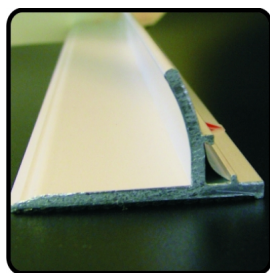

Règle de sécurité en aluminium - 1mètre

Référence : Classic

Prix : 47,90 €

Images supplémentaires

Description courte

Règle de sécurité en aluminium - 1mètre

A la différence des règles traditionnelles, celle-ci présente un niveau de protection supérieur grâce à son profil surélevé. Et ainsi, vous protégez mieux des risques de coupure et de blessure si vite arrivées.

De plus, sa base anti-dérapante assure un maintien solide pour une sécurité accrue lors de la coupe sur des surfaces lisses.

- Aluminium anodisé
- bride de protection extra-haute
- base antidérapante en caoutchouc
- S'utilise par une seule personne même pour des découpes longues
- mise à l'échelle exacte. mesure précise
- Livré avec un repère de mesure

Règle de sécurité en aluminium - 1mètre

Description

Produits associés :

Cutter
anti-rayures
25,00 €

Cutter Jumbo 18mm
12,00 €

Couteau Scalpel X-Acto
5,90 €

Règle de sécurité en aluminium - 1mètre

Vous pourriez également être intéressé par :