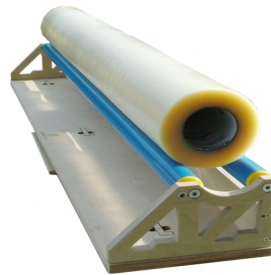

Tapis de découpe 60 x 90 cm

Référence : Tapis 6090

Prix : 59,90 €

Description courte

Complément idéal pour tous vos travaux de découpe. Structure sandwich (3 couches) avec quadrillage de 10 mm.
Support de découpe avec quadrillage de 1 cm, 60cm x 90cm.

Tapis de découpe 60 x 90 cm

Description

Produits associés :

Pince à écheniller
8,90 €

Cutter Jumbo 18mm
12,00 €

Dérouleur de film de transfert
ou de vinyle
109,00 €

Tapis de découpe 60 x 90 cm

Vous pourriez également être intéressé par :